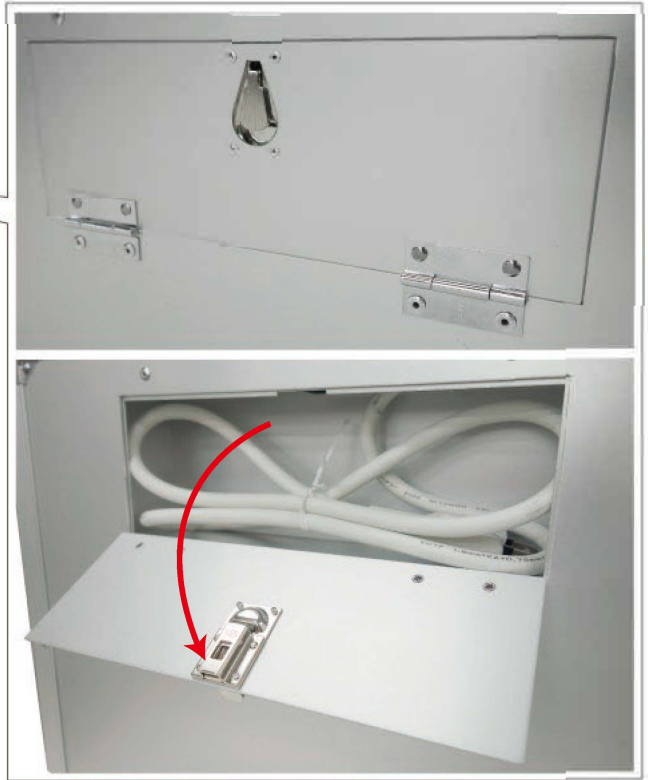

### 過電流対策済み！

過電流防止ブレーカー

テーブルタップ

ケース上部にテーブルタップを取り付けます。ACアダプターのコードをまとめて収納します。ブレーカー完備で万が一の過電流でも安心です。

## 電源コードは収納可能！

背面から電源コードが出ます。使用しない時は扉の中に収納出来ます。

### G-BO $\alpha$ (iPad 仕様) 110,000 円 (税込)

- ・対応端末：iPad
- ・収納台数：10 台
- ・外寸法：W450 × D420 × H415mm
- ・重量：約 10.5kg
- ・付属品：バネ取手 × 2、埋め込みロータリー錠 × 2、  
テーブルタップ (6 連) × 2

※iPad 本体、アクセサリは付属しません。  
※仕様につきまして、予告無く変更する場合がございます。  
※弊社の製品は全て受注生産の為、発送はご注文を頂いてから  
約 3 週間～ 1 ヶ月後になります。