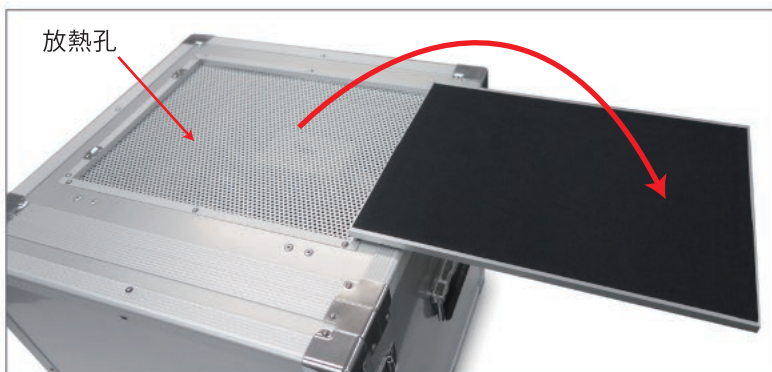

※タブレットPCとACアダプターは付属しません。

**最大10台のタブレットPCをコンパクトなスペースで同時に充電する事が出来ます。**

外観は頑丈なアルミで出来ているので外部の衝撃から収納物をしっかり守ります。

### 放熱対策済み！

上面はパンチングメタルの放熱孔になっています。扉を付けることによって水漏れ・防塵対策。強度もUP！

### 過電流対策済み！

過電流防止ブレーカー

テーブルタップ

ケース上部にテーブルタップを取り付けます。ACアダプターのコードをまとめて収納します。ブレーカー完備で万が一の過電流でも安心です。