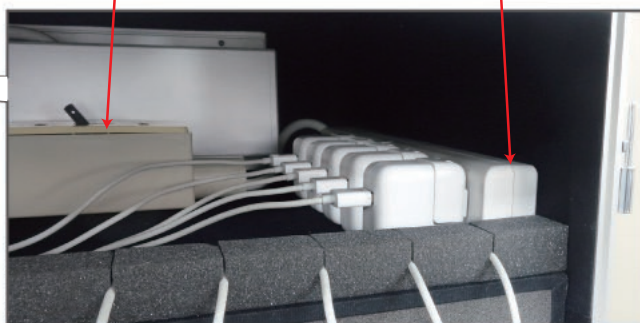

### 放熱対策済み！

上面はパンチングメタルの放熱孔になっています。扉を付けることによって水漏れ・防塵対策。強度もUP！

### 過電流対策済み！

過電流防止ブレーカー

テーブルタップ

ケース上部にテーブルタップを取り付けます。ACアダプターのコードをまとめて収納します。ブレーカー完備で万が一の過電流でも安心です。