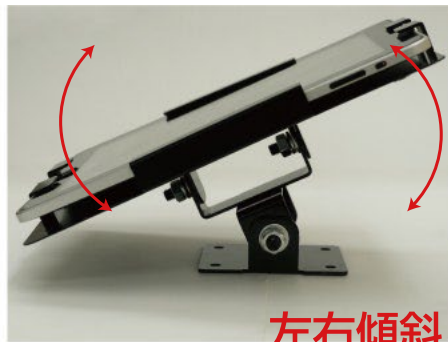

タブレット PC 回転金具

actec
Soft case & Accessory

タブレット PC を壁に取り付けるアクセサリです。工場・作業場で書類の閲覧など店舗の POP、その他展示会などに最適です。各種タブレット PC のサイズ・使い方など、ご要望に合わせて制作出来ます！

NEW 回転・傾斜機構付きタイプ新登場！！

回転

左右傾斜

上下傾斜

回転傾斜機構

壁面に固定

金具への取り付け方。

※金具と画面が接する部分には保護材がありますので、画面を傷つけることはありません。

※金具を壁面に取り付けるためのビスは付属しません。
※取付の際には専門施工業者とご相談下さい。

本体金具

固定金具

actec
Soft case & Accessory

アクテック株式会社