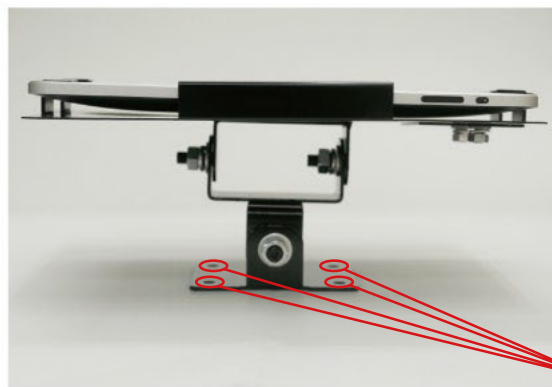

タブレット PC 回転金具

actec
Soft case & Accessory

タブレット PC を壁に取り付けるアクセサリです。工場・作業場で書類の閲覧など店舗の POP、その他展示会などに最適です。各種タブレット PC のサイズ・使い方など、ご要望に合わせて制作出来ます！

NEW 回転・傾斜機構付きタイプ新登場！！

回転

左右傾斜

上下傾斜

回転傾斜機構

壁面に固定

金具への取り付け方。

※金具と画面が接する部分には保護材がありますので、画面を傷つけることはありません。

※金具を壁面に取り付けるためのビスは付属しません。
※取付の際には専門施工業者とご相談下さい。

本体金具

固定金具

actec
Soft case & Accessory

アクテック株式会社