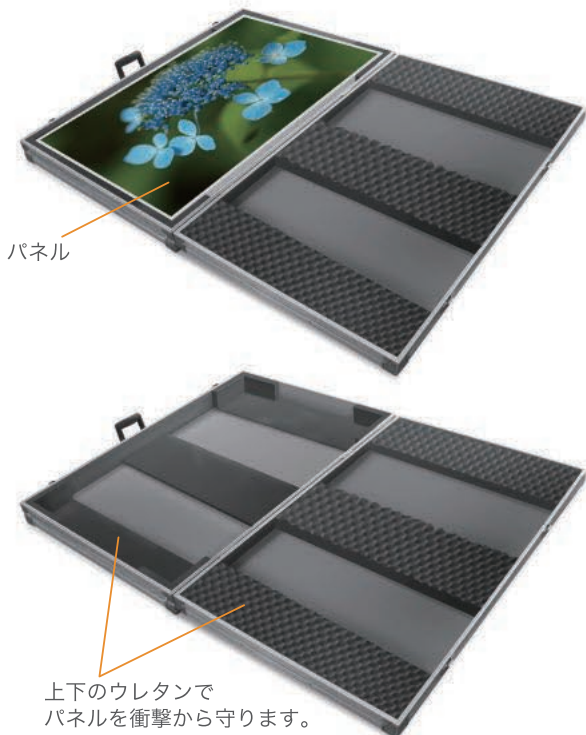

展示会では、商品説明のパネルが必要です。 パネルケース

寸法の大小に関わらず、展示パネルを傷めることなく、入搬出できます。
頑丈で軽量のアルミケースはパネルの運搬、保管に最適です。

一般的な A2・A1・A0・B2・B1 サイズに、それぞれ 5 枚用・10 枚用の 2 タイプ、
計 10 種類のラインナップを揃えました。パネルは 1 枚あたり 9mm を想定しています。

入り数	サイズ	ケース内寸	重量	税込価格
5枚用	A2	W620 × D448 × H 60 mm	5kg	25,300円
	A1	W867 × D620 × H 60 mm	7kg	37,400円
	A0	W1215 × D867 × H 60 mm	10kg	61,050円
	B2	W754 × D541 × H 60 mm	6kg	34,100円
	B1	W1056 × D754 × H 60 mm	9kg	45,100円
10枚用	A2	W620 × D448 × H120 mm	5kg	32,450円
	A1	W867 × D620 × H120 mm	7kg	42,900円
	A0	W1215 × D867 × H120 mm	11kg	70,400円
	B2	W754 × D541 × H120 mm	6kg	39,600円
	B1	W1056 × D754 × H120 mm	9kg	50,600円