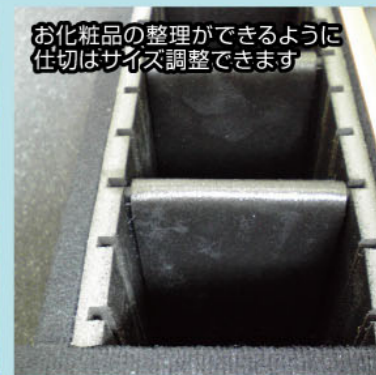

## ハリウッドミラー

アトム (株) オリジナルの  
ミラー・照明付きお化粧品ケース  
使い心地、ハリウッド級

貴重で重量のある照明・音響機器の移動に便利な専用ケースも

**1個からオーダーメイドできます。**

家電製品専用ケースやキャスター付きなどお気軽にお問い合わせください。

持ち運びできることを最優先に考えて、軽さと強度のバランスを突き詰めたコンパクトタイプ。

軽量コンパクトで大会やゲスト出演の移動に最適。

スタンダードタイプにはできなかった、フレーム金具にも着色できます。鍵付き金具も「ブラック」と「シルバー」の2色から選べて、カラフルな外観は注目まちがいなし。

Hollywood Mirror Compact

コンパクトタイプ

¥50,000 (税込 ¥52,500)

Hollywood Mirror Standard

「強度」と「収納スペース」をコンセプトに開発されたスタンダードタイプ。アトムで販売している「アタッシュケース」と同じ収納スペースを確保しました。鏡の保護とケースのたわみを防止できる強度の高い素材を採用したので、少し重くなってしまいました。ご了承ください。

楽屋でのお化粧を明るく便利に、そしてゴージャスに演出します。

鏡サイズ: 550 × 375 mm

50W照明 (パルックボール) 6灯

照明ON/OFFスイッチ

コンセント差込口

カギ付

化粧前セット (K-13) を台にすると楽屋に机が無くてもOK

スタンダードタイプ