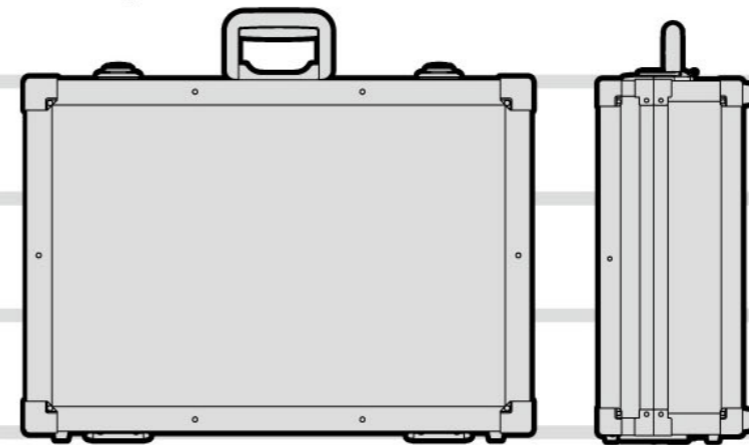

楽屋でのお化粧を明るく便利に、そしてゴージャスに演出します。

鏡サイズ: 550 × 375 mm

50W照明 (パルックボール) 6灯

照明ON/OFFスイッチ

コンセント差込口

カギ付

化粧前セット (K-13) を台にすると楽屋に机が無くてもOK

スタンダードタイプ

¥80,000 (税込 ¥84,000)

W530×H330×D150  
COMPACT  
for MOBILE

W750×H400×D165  
STANDARD  
for USUAL

※表示価格に別途送料が必要となります

19Colors

ソフトエナメル

アルミエンボス

アルミフラット