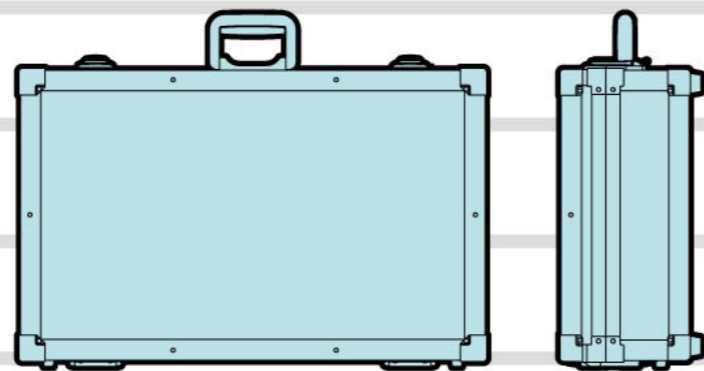

楽屋でのお化粧を明るく便利に、そしてゴージャスに演出します。

鏡サイズ: 550 × 375 mm

50W照明 (パルックボール) 6灯

照明ON/OFFスイッチ

コンセント差込口

カギ付

化粧前セット (K-13) を台にすると楽屋に机が無くてもOK

スタンダードタイプ

¥80,000 (税込 ¥84,000)

W530×H330×D150  
COMPACT  
for MOBILE

W750×H400×D165  
STANDARD  
for USUAL

※表示価格に別途送料が必要となります

19Colors

ソフトエナメル

アルミエンボス

アルミフラット